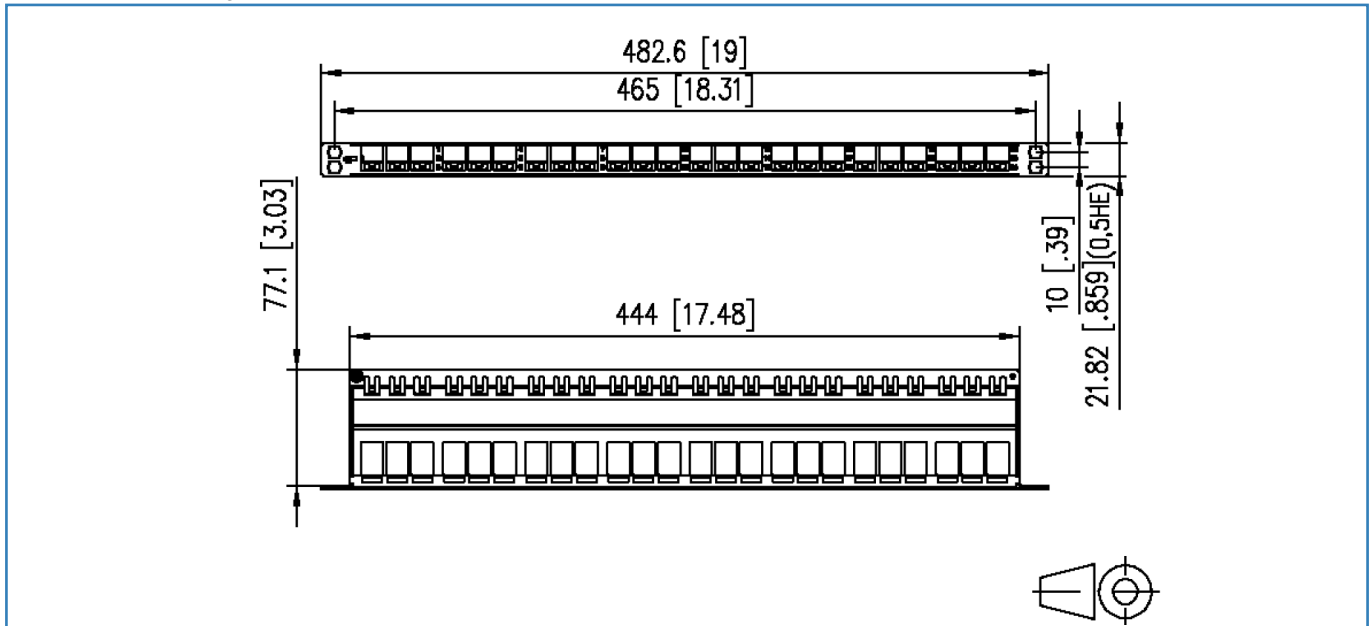

2017-18-08

**Accessories**

P/N	Designation
130792	Mounting kit, cage nuts M6
1309A0-I	E-DAT modul Coupler 8(8) 180° Cat.6
1309A1-I	E-DAT modul Coupler 8(8) 90° Cat.6
130A08-I-B1	UTP modul Cat.5e white
130A10-29-I-B1	UTP modul 8(8) Cat.6 black
130B21-E	C6 <sub>A</sub> modul K 180° jack - Keystone style
130B22-E	C6 <sub>A</sub> modul K 270° jack - Keystone style
130B23-E	C6 <sub>A</sub> modul K 90° jack - keystone style
130A10-I-B1	UTP modul 8(8) Cat.6 white
130A11KI	UTP modul 8(8) Cat.6 <sub>A</sub> keystone white
130A11-29KI	UTP modul 8(8) Cat.6 <sub>A</sub> keystone black

Illustrations

Dimensional drawing

Cut-out