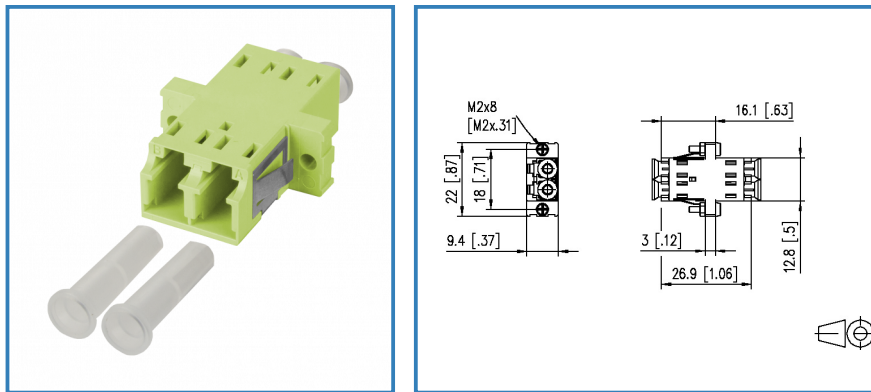

Data Sheet

OpDAT LC-D adapter MM (ceramic, lime green)

Page 1/2
P/N
1509007M-I
2017/12/21

Illustration

see enlarged drawing at the end of the document

Product specification

- P Cabling
- Kupplung
- Lichtwellenleiter Kupplung
- L x B x H: LWL Adapter x Lichtwellenleiter Adapter
- in., mm

© 2017 METZ CONNECT - Technische Änderungen vorbehalten! Subject to modifications! Sous réserve de modifications techniques!